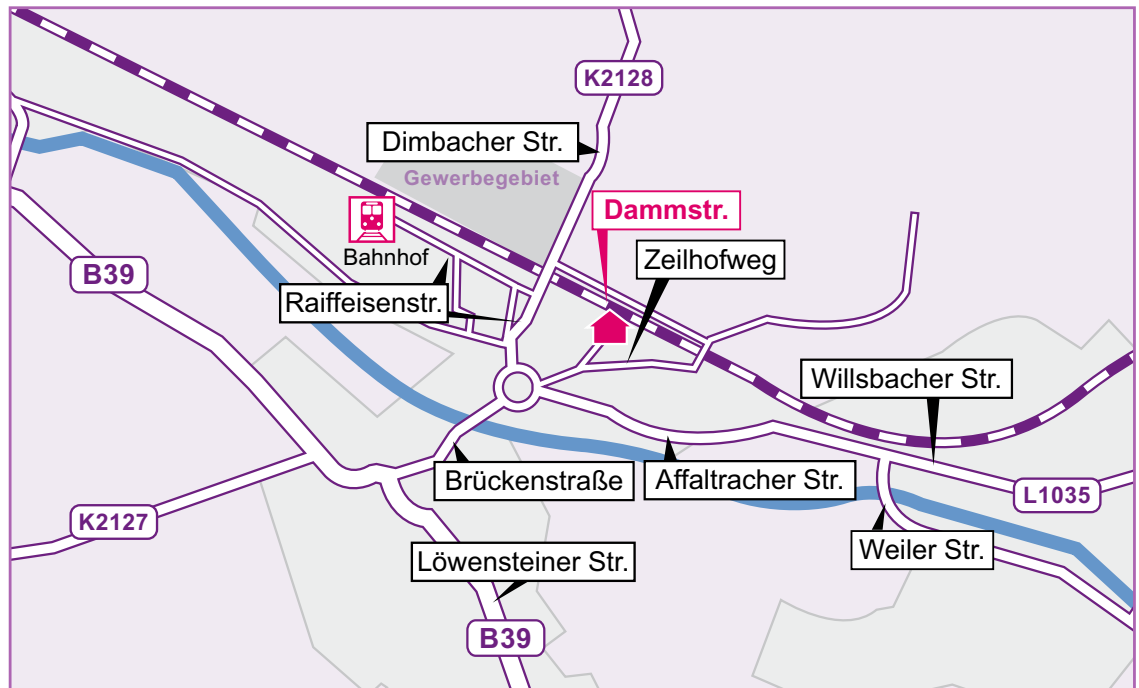

Anfahrtsskizze Rosengarten, Willsbach

Rosengarten

Dammstraße 3
74182 Willsbach

Telefon:
07134 - 139 260

Mail:
rosengarten@lichtenstern.de

Aus Richtung Heilbronn kommend

- folgen Sie der B 39 bis nach Willsbach.
- Ordnen Sie sich an der Ampel links ein und biegen Sie ab in Richtung Affaltrach.
- Folgen Sie der Straße bis zum Kreisverkehr.
- Dort nehmen Sie die erste Ausfahrt und biegen nach dem Verlassen des Kreisels gleich links in die nächste Straße (Zeilhofweg) ab.
- Nach ca. 160 m biegen Sie erneut links ab in die Dammstraße.

Aus Richtung Affaltrach kommend

- biegen Sie vor dem Kreisverkehr in Willsbach rechts in den Zeilhofweg ab und fahren nach ca. 160 m links in die Dammstraße.