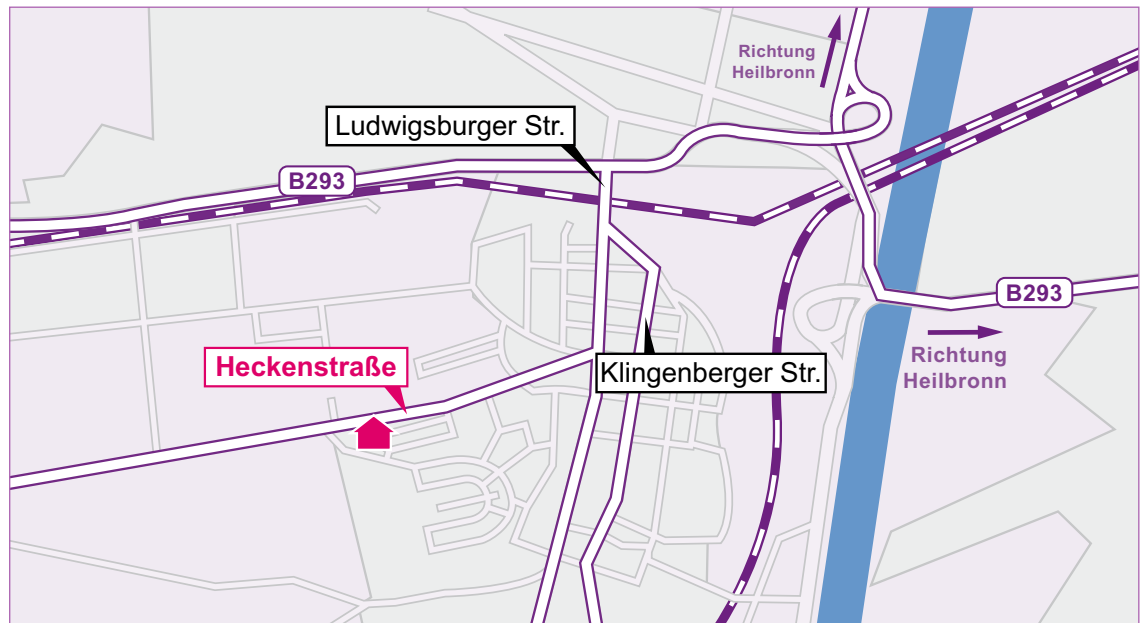

## Anfahrtsskizze Haus am Ziegeleipark, Böckingen

Haus am Ziegeleipark

Heckenstraße 109  
74080 Böckingen

Telefon:  
07131-12 30 311

Mail:  
ziegeleipark@lichtenstern.de

- Von Würzburg oder Stuttgart aus fahren Sie am Kreuz Weinsberg auf die A6 Richtung Heidelberg.
- oder
- Von der A6 fahren Sie an der Abfahrt Heilbronn-Untereisesheim ab.
- Rechts einordnen Richtung Heilbronn auf die Neckargartacher Straße.
- Geradeaus fahren, „Alle Richtungen / Sontheim / Böckingen“ bis zur Ausfahrt Richtung Karlsruhe/Leingarten.
- An der Ampel rechts abbiegen auf die B 293.
- Dem Straßenverlauf folgend an der zweiten Ampel links abbiegen und vor der nächsten Ampel links einordnen, dann über den Bahnübergang links abbiegen auf die Ludwigsburger Straße.
- Der Ludwigsburger Straße weiter folgen und an der sechsten Querstraße rechts in die Heckenstraße abbiegen (vor Eck-Kneipe).
- Der Heckenstraße bis zum Ende folgen. Das Haus am Ziegeleipark befindet sich auf der linken Straßenseite, Eingang „Am Schafberg“.