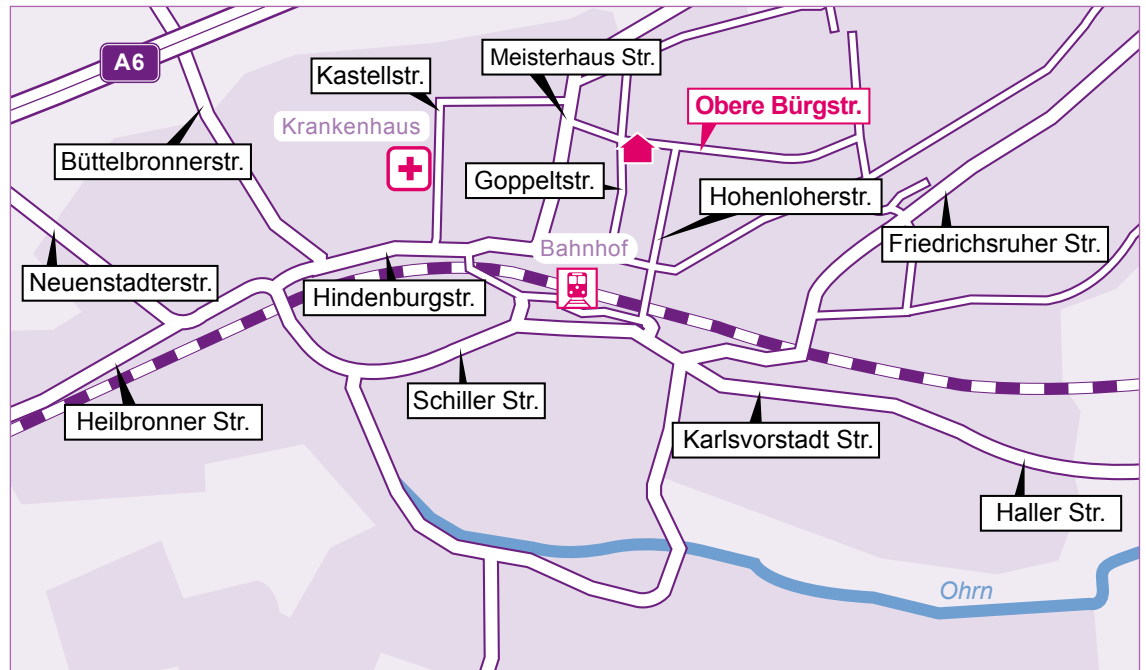

## Anfahrtsskizze Offene Hilfen, Öhringen

Offene Hilfen Öhringen

Obere Bürgstr. 2  
74613 Öhringen

Telefon:  
07941 - 64 63 97 12

Mail:  
offenehilfen@lichtenstern.de

Von der A6 bzw. aus Richtung Heilbronn kommend:

- Ordnen Sie sich der Ampel vor der Bahnbrücke links ein.
- Biegen Sie dann links in die Hindenburgstraße ab und folgen Sie der Straße.
- Nach dem Kreiskrankenhaus biegen Sie in die zweite Straße nach links ab (=Meisterhausstraße).
- Biegen Sie an der nächsten Möglichkeit rechts ab (=Obere Bürgstraße).
- Das Haus der Offenen Hilfen befindet an der Einmündung der zweiten Querstraße (= Goppeltstrasse) auf der rechten Straßenseite.