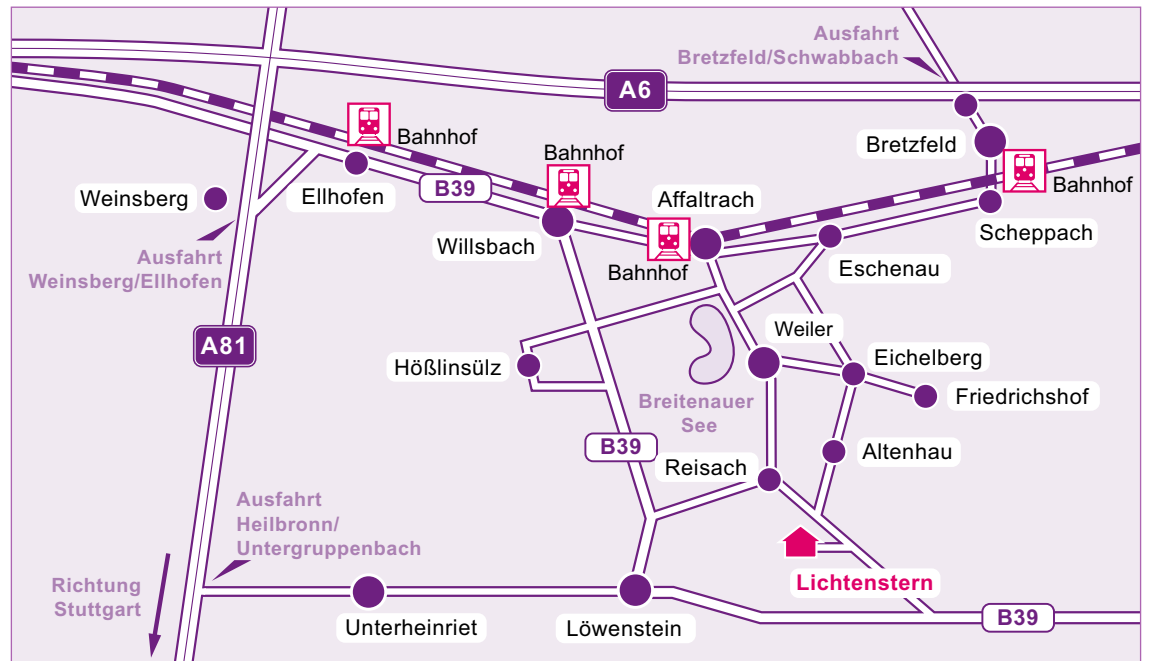

## Anfahrtsskizze Lichtenstern, Löwenstein

Evangelische Stiftung  
Lichtenstern (Hauptsitz)

Im Klosterhof 10  
74245 Löwenstein

Telefon:  
07130 - 10 100

Mail:  
info@lichtenstern.de

Schule Lichtenstern

Im Klosterhof 10  
74245 Löwenstein

Telefon:  
07130 - 10 231

Mail:  
schulleitung@lichtenstern.de

Lichtensterner Werkstätten

Im Teichelgarten 1,  
74245 Löwenstein

Telefon:  
07130 - 10 201

Mail:  
werkstatt@lichtenstern.de

### Mit öffentlichen Verkehrsmitteln

Fahren Sie mit der S4 bis „Willsbach Bahnhof“. Dort startet auf dem Bahnhofsvorplatz der Bus 636, der Sie bis Lichtenstern bringt (Haltestelle „Abzweigung Lichtenstern“ bzw. „Lichtenstern Wendeplatte“).

### Mit dem Pkw

- Fahren Sie von Heilbronn aus Richtung Weinsberg/Schwäbisch Hall und folgen Sie der B39 durch Ellhofen und Willsbach.

bzw. von der A81:

- Fahren Sie an der Ausfahrt „Weinsberg/Ellhofen“ ab und folgen Sie der B 39 Richtung Schwäbisch Hall durch die Orte Ellhofen und Willsbach.
- In Willsbach folgen Sie weiter der B39 Richtung Löwenstein.
- Vor dem „Anstieg“ nach Löwenstein biegen Sie Richtung Reisach links ab (Linksabbiegespur).
- Folgen Sie der Straße durch die Weinberge bis Reisach und biegen Sie in Reisach an der T- Kreuzung nach rechts ab.
- Folgen Sie der Straße bergauf durch den Ort und danach weiter Richtung Wald.
- Nach der ersten Bushaltestelle NICHT abbiegen (führt zur Tagungsstätte Löwenstein).
- Der Beschilderung folgend biegen Sie bei der zweiten Bushaltestelle (Wendeplatte) rechts ab.
- Fahren Sie bergauf und dann rechts auf den Parkplatz.