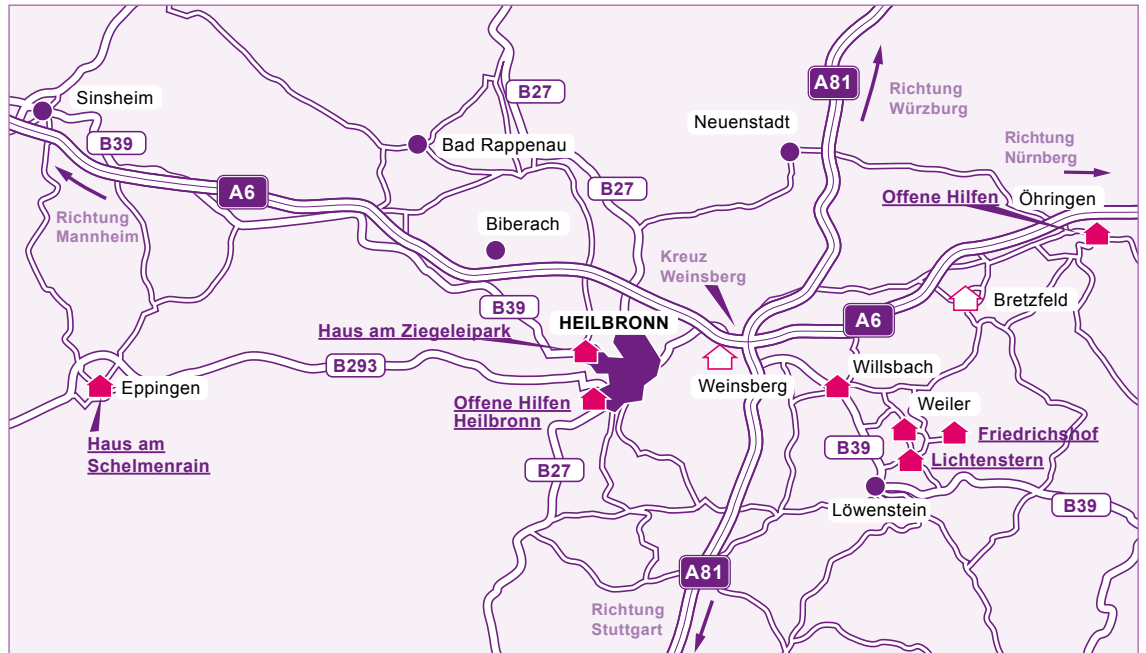

Standorte der Evangelischen Stiftung Lichtenstern

Evangelische Stiftung Lichtenstern	Im Klosterhof 10 74245 Löwenstein	07130 - 10 100	info@lichtenstern.de
Schule Lichtenstern	Im Klosterhof 10 74245 Löwenstein	07130 - 10 231	schulleitung@lichtenstern.de
Lichtensterner Werkstätten	Im Teichelgarten 1 74245 Löwenstein	07130 - 10 201	werkstatt@lichtenstern.de
Lichtensterner Werkstätten Weiler	Nordstraße 20 74182 Obersulm-Weiler	07130 - 10 201	werkstatt@lichtenstern.de
Stern Boutique	Nordstraße 20 74182 Obersulm-Weiler	07130 - 40 19 47	
Radladen	Nordstraße 20 74182 Obersulm-Weiler	07130 - 40 19 43	
Friedrichshof	Forleweg 2-6 74182 Weiler-Eichelberg	07130 - 21 620	friedrichshof@lichtenstern.de
Haus am Ziegeleipark	Heckenstr. 109 74080 Heilbronn- Böckingen	07131 - 123 03 11	ziegeleipark@lichtenstern.de
Haus am Schelmenrain	Bräunlingstr. 2 75031 Eppingen	07262 - 60 98 70	team.schelmenrain@ lichtenstern.de
Offene Hilfen Öhringen	Obere Bürgstr. 2 74613 Öhringen	07941 - 959 644	offenehilfen@lichtenstern.de
Offene Hilfen Heilbronn	Mühläckstr. 19 74081 Heilbronn	07131 - 58 22 20	kontakt@oh-heilbronn.de
IFF - Interdisziplinäre Frühberatungs- und Frühförderstelle	Am Wollhaus 1 74072 Heilbronn	07131 - 898 75 49	info@fruehe-hilfen.org
Rosengarten: Senioren- und Pflegeheim"	Dammstraße 3 74182 Obersulm-Willsbach	07134 - 139 260	rosengarten@lichtenstern.de
Tagesbetreuung für Senioren	Dammstraße 3 74182 Obersulm-Willsbach	07134 - 96 10 20 07134 - 139 261 02	